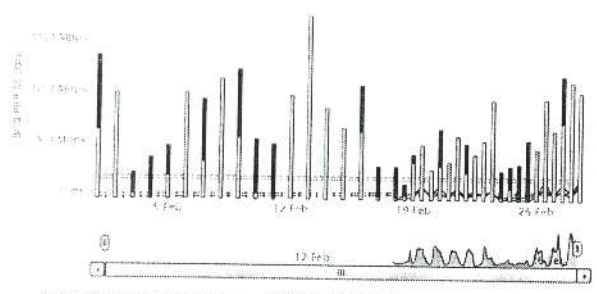

Custom Chart - Min/Max/Average bps - Today

[Export to PDF](#) [Printable Version](#) [HELP](#)

MAXCOM  
Febrero 2018

Zoom: 1h 12h 24h

- ✓ Average Receive bps M320-Heraldo - ge-0/1/0.3002 - INST. ACCESO INF. PUBLICA, 20MBPS, ORDEN 15319325
- ✓ Average Receive bps M320-Heraldo - ge-0/1/0.3002 - INST. ACCESO INF. PUBLICA, 20MBPS, ORDEN 15319325 Trend
- ✓ Average Receive bps M320-Heraldo - ge-0/1/0.3002 - INST. ACCESO INF. PUBLICA, 20MBPS, ORDEN 15319325 Percentile: 95%
- ✓ Min/Max Receive bps M320-Heraldo - ge-0/1/0.3002 - INST. ACCESO INF. PUBLICA, 20MBPS, ORDEN 15319325
- ✓ Average Transmit bps M320-Heraldo - ge-0/1/0.3002 - INST. ACCESO INF. PUBLICA, 20MBPS, ORDEN 15319325
- ✓ Average Transmit bps M320-Heraldo - ge-0/1/0.3002 - INST. ACCESO INF. PUBLICA, 20MBPS, ORDEN 15319325 Trend
- ✓ Average Transmit bps M320-Heraldo - ge-0/1/0.3002 - INST. ACCESO INF. PUBLICA, 20MBPS, ORDEN 15319325 Percentile: 95%
- ✓ Min/Max Transmit bps M320-Heraldo - ge-0/1/0.3002 - INST. ACCESO INF. PUBLICA, 20MBPS, ORDEN 15319325

[Solarwinds](#)

Customize Chart

REFRESH

Chart Titles:

Title: MAXCOM  
Subtitle: Febrero 2018

Default zoom range:

Today ▾

Time Period:

Custom ▾

- or -

Beginning Date/Time: 01/02/2018 12:00 a. m.  
Ending Date/Time: 28/02/2018 11:30 p. m.

Sample Interval:

Every 1 minute ▾

Chart Size:

Width: 640  
Height: 0

You can maintain the same Width / Height aspect ratio by entering a Width, but entering '0' for the Height

Calculated series:

- Show a trend line
- Show the 95th percentile line

REFRESH

Display Chart Data:

[EXPORT TO FILE](#) [EXPORT TO HTML](#)